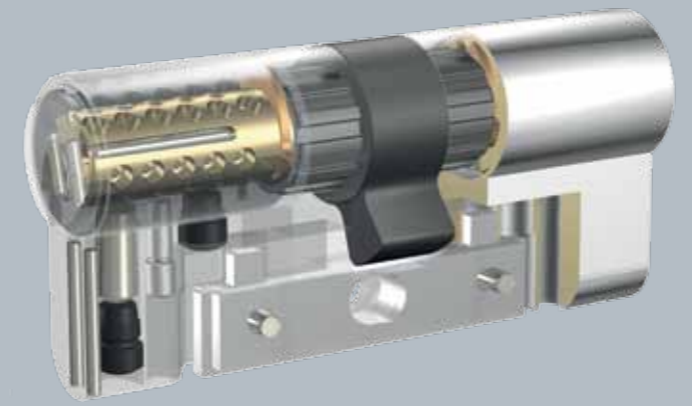

## Extreme Protection System El más alto nivel de seguridad

- > **Pins anti-taladrado endurecidos**
- > **3 tornillos de fijación contra la extracción del rotor**
- > **Pasadores endurecidos anti-taladrado en el cuerpo**
- > **Barras de acero contra la torsión del cilindro**

Un producto convencional y demasiado económico no siempre garantiza un alto nivel de seguridad. La gama de cilindros Kaba, ofrece una avanzada técnica "Extreme Protection System" que asegura la máxima resistencia contra los intentos de perforación, manipulación y extracción.

#### Protección de la llave:

El núcleo del cilindro consulta, controla y autoriza su llave. Con un máximo de 27 pitones a lo largo del cilindro, dispone de 3, 4 o 5 grupos radiales que garantizan la seguridad absoluta

#### Protección del cuerpo:

Doble barrera longitudinal de acero resistente al taladrado y pitones, elementos de retención y tornillos de anclaje. Excelente obstáculo contra intentos de robo. A esto se añaden tres láminas de acero como protección adicional contra la torsión del cilindro.