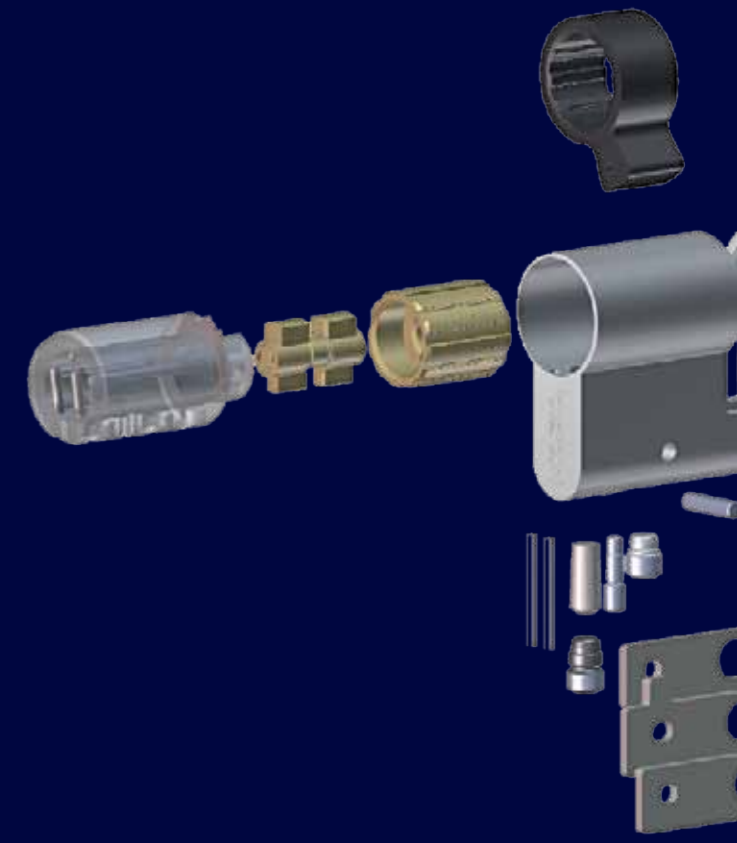

## Extreme Protection System El más alto nivel de seguridad

- > **Pins anti-taladrado endurecidos**
- > **3 tornillos de fijación contra la extracción del rotor**
- > **Pasadores endurecidos anti-taladrado en el cuerpo**
- > **Barras de acero contra la torsión del cilindro**

Un producto convencional y demasiado económico no siempre garantiza un alto nivel de seguridad. La gama de cilindros Kaba, ofrece una avanzada técnica "Extreme Protection System" que asegura la máxima resistencia contra los intentos de perforación, manipulación y extracción.

#### Protección de la llave:

El núcleo del cilindro consulta, controla y autoriza su llave. Con un máximo de 27 pitones a lo largo del cilindro, dispone de 3, 4 o 5 grupos radiales que garantizan la seguridad absoluta

#### Protección del cuerpo:

Doble barrera longitudinal de acero resistente al taladrado y pitones, elementos de retención y tornillos de anclaje. Excelente obstáculo contra intentos de robo. A esto se añaden tres láminas de acero como protección adicional contra la torsión del cilindro.